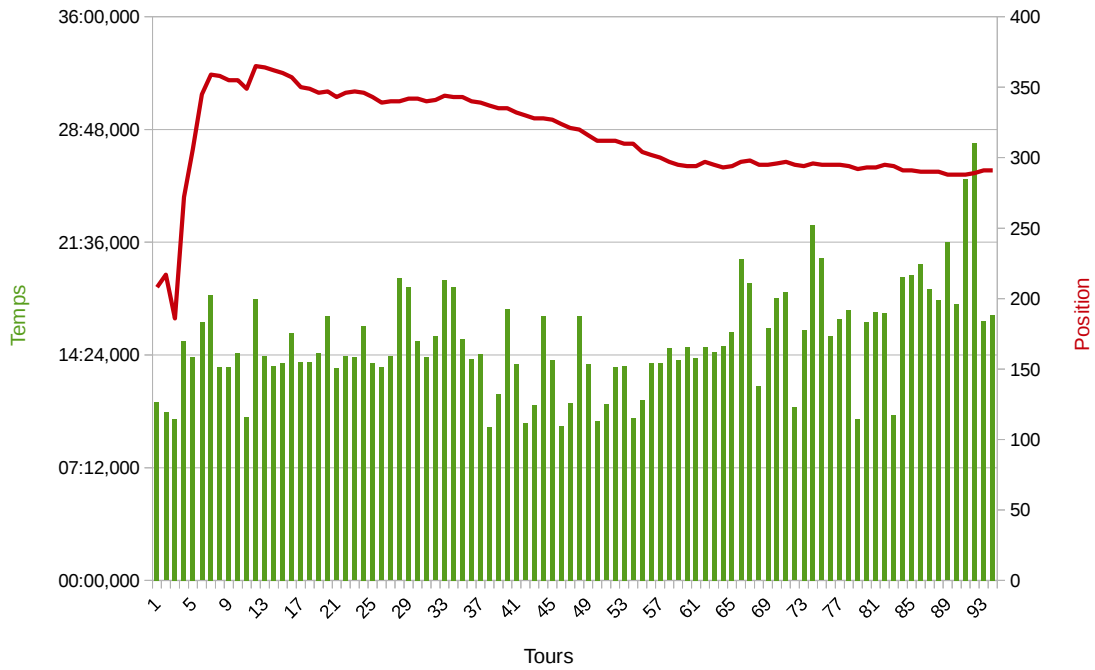

78	11h07	Marie-Laure	17:16,986	14,5 km/h	294
79	11h18	Thomas	10:19,910	24,3 km/h	292
80	11h34	Fred	16:29,942	15,2 km/h	293
81	11h51	Fiona	17:07,880	14,7 km/h	293
82	12h08	Marie-Laure	17:03,972	14,7 km/h	295
83	12h19	Thomas	10:34,475	23,7 km/h	294
84	12h38	Fred	19:21,901	13,0 km/h	291
85	12h57	Fiona	19:30,024	12,9 km/h	291
86	13h18	Marie-Laure	20:11,417	12,4 km/h	290
87	13h36	Sylvie	18:37,931	13,5 km/h	290
88	13h54	Carine	17:55,487	14,0 km/h	290
89	14h16	Lotfi	21:35,793	11,6 km/h	288
90	14h33	Maryelle	17:40,735	14,2 km/h	288
91	14h59	Jenny	25:37,406	9,8 km/h	288
92	15h27	Muriel	27:57,564	9,0 km/h	289
93	15h43	Richard	16:33,392	15,2 km/h	291
94	16h00	Richard	16:57,674	14,8 km/h	291