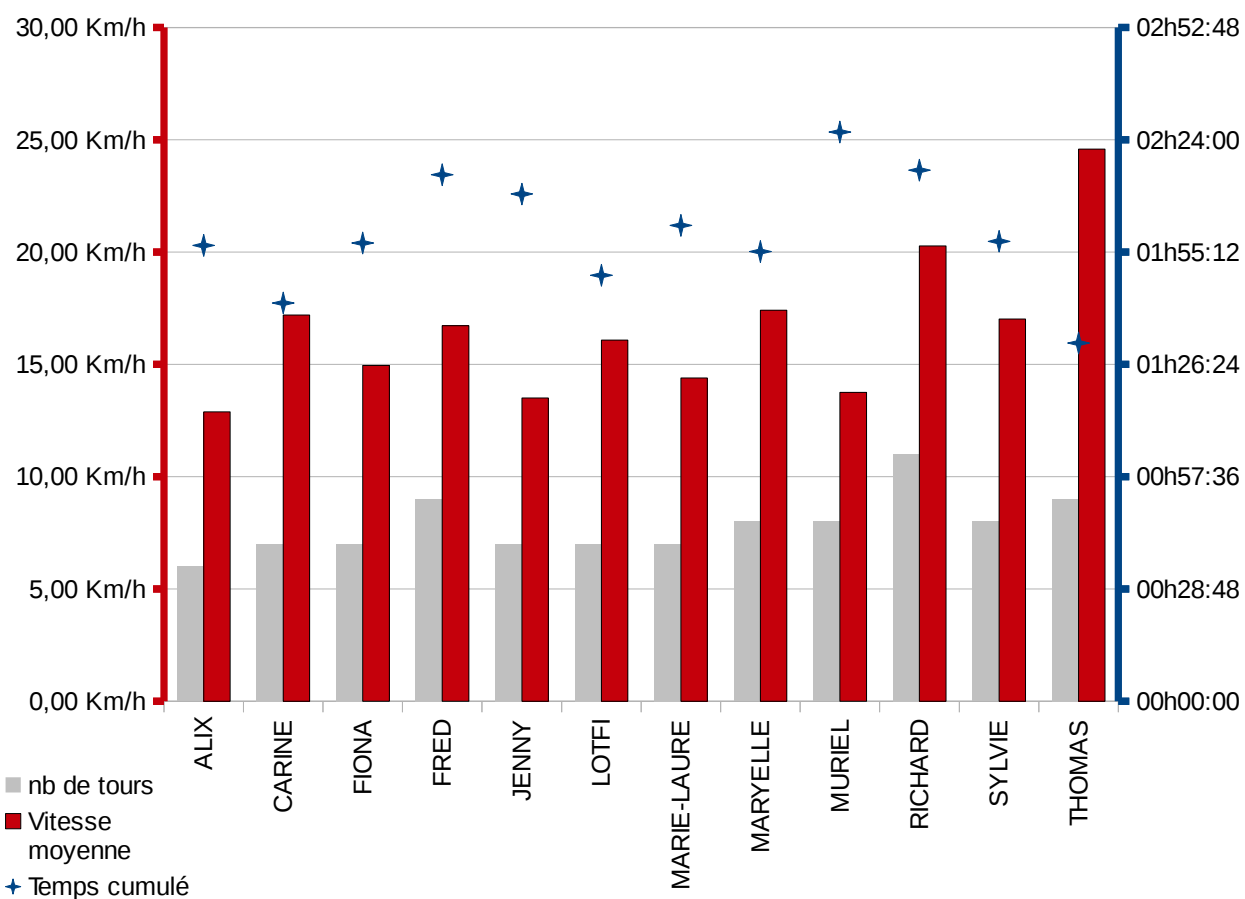

	nb de tours	Distance cumulée	Temps cumulé	Vitesse moyenne
ALIX	6 tours	25,11 Km	01h56:56	12,88 Km/h
CARINE	7 tours	29,30 Km	01h42:11	17,20 Km/h
FIONA	7 tours	29,30 Km	01h57:33	14,95 Km/h
FRED	9 tours	37,67 Km	02h15:05	16,73 Km/h
JENNY	7 tours	29,30 Km	02h10:07	13,51 Km/h
LOTFI	7 tours	29,30 Km	01h49:17	16,08 Km/h
MARIE-LAURE	7 tours	29,30 Km	02h02:05	14,40 Km/h
MARYELLE	8 tours	33,48 Km	01h55:20	17,42 Km/h
MURIEL	8 tours	33,48 Km	02h26:01	13,76 Km/h
RICHARD	11 tours	46,04 Km	02h16:13	20,28 Km/h
SYLVIE	8 tours	33,48 Km	01h57:59	17,03 Km/h
THOMAS	9 tours	37,67 Km	01h31:54	24,59 Km/h

THOMAS

	9 tours	37,67 Km	01h31:54	24,59 Km/h
3	16h33		10:18,084	24,4 km/h
11	18h29		10:26,744	24,0 km/h
38	01h19		09:49,362	25,6 km/h
42	02h13		10:00,925	25,1 km/h
46	03h05		09:52,722	25,4 km/h
50	03h56		10:11,732	24,6 km/h
54	04h45		10:20,296	24,3 km/h
79	11h18		10:19,910	24,3 km/h
83	12h19		10:34,475	23,7 km/h