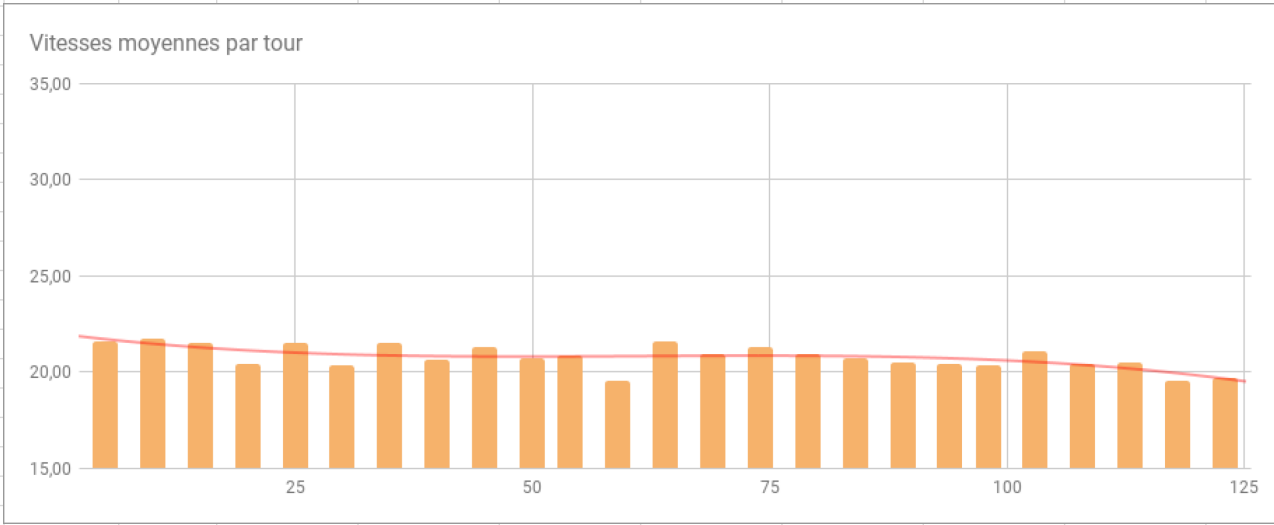

MARYELLE					10:02:30	1,135																		
Tour	Nom	Heure	Temps	Vm	Moy indiv	Meilleur tour	Nb tours	Tour moyen																
5	Maryelle	10:15:36	00:03:09	21,62	20,79	21,73	25	00:03:17																
10	Maryelle	10:29:20	00:03:08	21,73																				
15	Maryelle	10:43:29	00:03:10	21,51																				
20	Maryelle	10:57:31	00:03:20	20,43																				
25	Maryelle	11:11:50	00:03:10	21,51																				
30	Maryelle	11:25:54	00:03:21	20,33																				
35	Maryelle	11:39:29	00:03:10	21,51																				
40	Maryelle	11:53:20	00:03:18	20,64																				
45	Maryelle	12:07:09	00:03:12	21,28																				
50	Maryelle	12:21:03	00:03:17	20,74																				
54	Maryelle	12:32:26	00:03:16	20,85																				
59	Maryelle	12:46:40	00:03:29	19,55																				
64	Maryelle	13:00:29	00:03:09	21,62																				
69	Maryelle	13:14:25	00:03:15	20,95																				
74	Maryelle	13:28:30	00:03:12	21,28																				
79	Maryelle	13:42:35	00:03:15	20,95																				
84	Maryelle	13:56:53	00:03:17	20,74																				
89	Maryelle	14:11:10	00:03:19	20,53																				
94	Maryelle	14:25:33	00:03:20	20,43																				
98	Maryelle	14:36:56	00:03:21	20,33																				
103	Maryelle	14:51:29	00:03:14	21,06																				
108	Maryelle	15:06:27	00:03:20	20,43																				
113	Maryelle	15:21:13	00:03:19	20,53																				
118	Maryelle	15:36:15	00:03:29	19,55																				
123	Maryelle	15:51:37	00:03:27	19,74																				

	V moy	Nb tours	Ecart à la moy.
10h-12h	21,16	8	+1,72 %
12h-14h	20,89	9	+0,44 %
14h-16h	20,33	8	-2,30 %