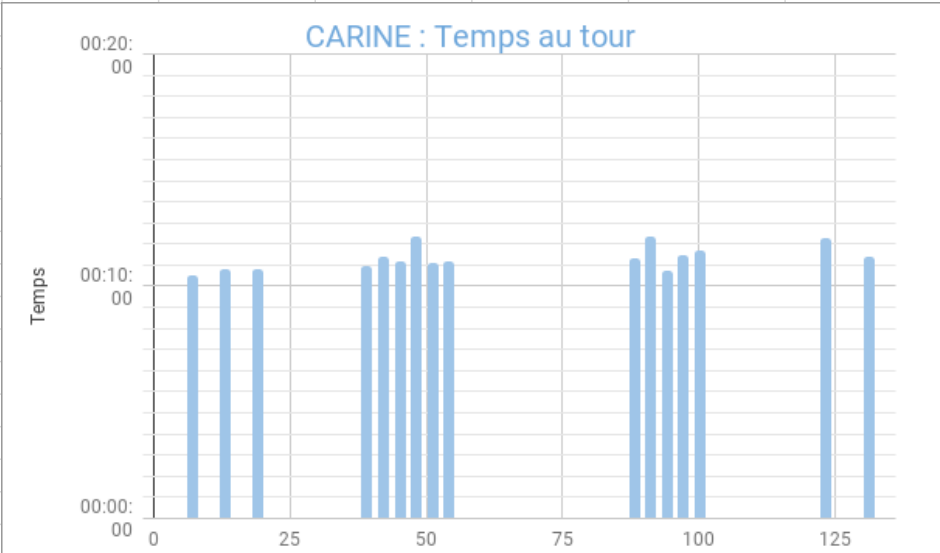

Tour	Heure	Temps	V moy	Ecart moy	
0		00:00:00			
7	17:07:51	0:10:27	24,03	-1,62	
13	18:13:03	0:10:44	23,39	-0,99	
19	19:16:56	0:10:44	23,39	-0,99	
39	22:34:00	0:10:53	23,07	-0,67	
42	23:04:41	0:11:16	22,29	+0,12	
45	23:35:23	0:11:04	22,69	-0,28	
48	00:07:25	0:12:10	20,64	+1,77	
51	00:39:59	0:11:00	22,83	-0,42	
54	01:12:58	0:11:03	22,72	-0,32	
88	07:42:45	0:11:13	22,39	+0,02	
91	08:14:32	0:12:08	20,70	+1,71	
94	08:45:19	0:10:42	23,47	-1,06	
97	09:16:54	0:11:22	22,09	+0,32	
100	09:48:30	0:11:33	21,74	+0,67	
123	14:11:24	0:12:04	20,81	+1,60	
131	15:40:35	0:11:17	22,25	+0,15	
134					
		0:11:14	22,41	(σ 0,99)	Average
7	17:07:51	0:10:27	24,03	-1,62	Best
48	00:07:25	0:12:10	20,64	+1,77	Worst