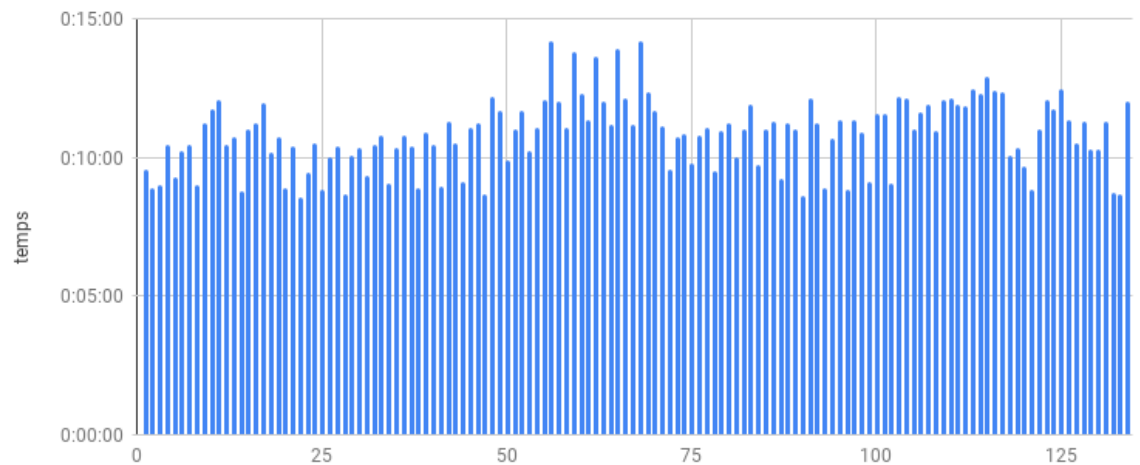

Temps au tour