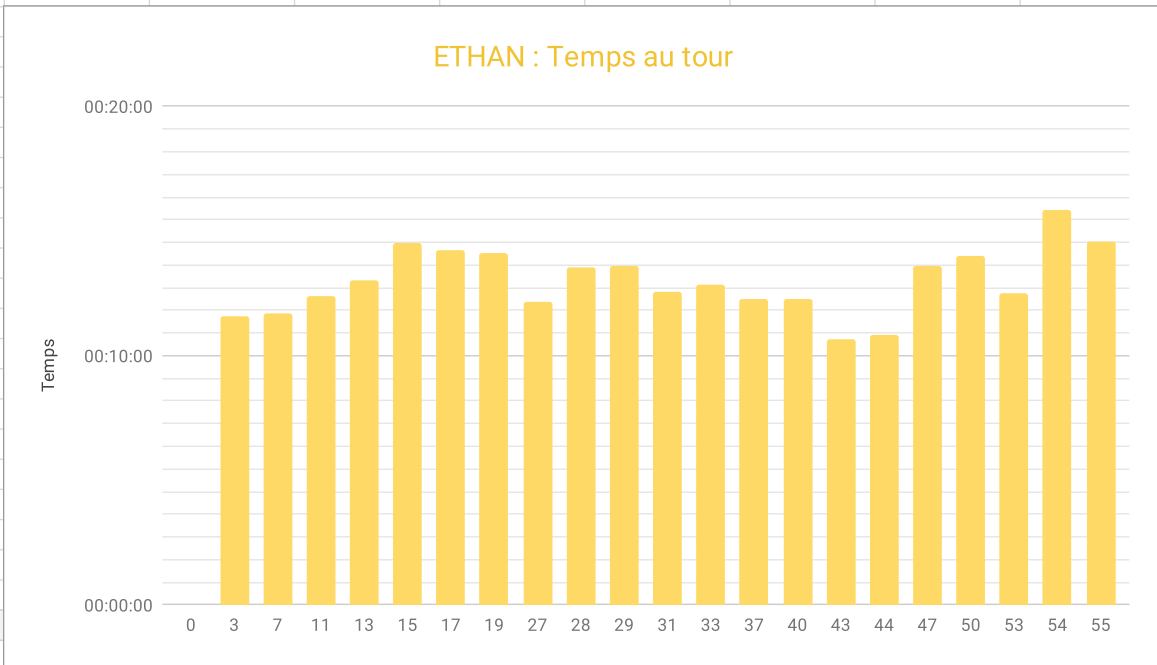

Tour	Heure	Temps	V moy	Ecart moy	Ethan
0		00:00:00			
3	16:35:15	0:11:35	21,68	-2,05	
7	17:28:38	0:11:41	21,49	-1,86	
11	18:21:21	0:12:22	20,30	-0,68	
13	18:45:47	0:13:03	19,24	+0,39	
15	19:11:32	0:14:31	17,30	+2,33	
17	19:37:26	0:14:15	17,62	+2,01	
19	20:04:39	0:14:07	17,79	+1,84	
27	22:02:07	0:12:10	20,64	-1,01	
28	10:13:34	0:13:34	18,51	+1,12	
29	10:27:09	0:13:35	18,49	+1,14	
31	10:52:44	0:12:33	20,01	-0,38	
33	11:17:28	0:12:52	19,52	+0,11	
37	12:07:06	0:12:18	20,41	-0,79	
40	12:47:07	0:12:15	20,50	-0,87	
43	13:25:28	0:10:41	23,50	-3,88	
44	13:36:17	0:10:49	23,21	-3,59	
47	14:18:54	0:13:35	18,49	+1,14	
50	15:01:23	0:14:01	17,91	+1,71	
53	15:42:38	0:12:30	20,09	-0,46	
54	15:58:28	0:15:50	15,86	+3,77	
55	16:13:01	0:14:33	17,26	+2,37	Last
		0:12:55	19,63	(σ 1,91)	Average
43	13:25:28	0:10:41	23,50	-3,88	Best
54	15:58:28	0:15:50	15,86	+3,77	Worst