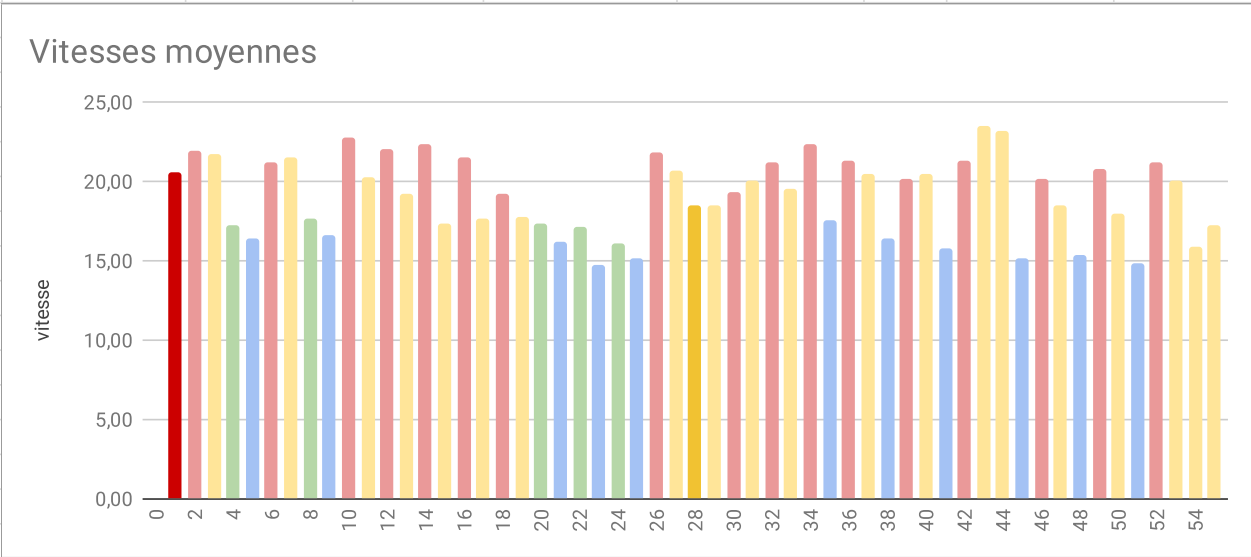

Nom		Heure		24H DU MANS 2023		ASGUM-12											
0			16:00:00	0:00:00				<b>08/07/2023</b>	<b>Temp moyen</b>	<b>Nb de tours</b>	<b>Temps de course</b>	<b>vitesse moyenne</b>					
1	Carine	(1mn)	16:12:12	0:12:12	20,58												
2	Carine		16:23:40	0:11:28	21,90		Carine	0:11:53	18	3:33:59	21,17						
3	Ethan		16:35:15	0:11:35	21,68		Ethan	0:13:00	21	4:32:50	19,51						
4	Elisa		16:49:50	0:14:35	17,22		Elisa	0:14:43	5	1:13:37	17,07						
5	Justine		17:05:07	0:15:17	16,43		Justine	0:15:53	11	2:54:42	15,85						
6	Carine		17:16:57	0:11:50	21,22			0:55:29	55	12:15:08	18,40						
7	Ethan		17:28:38	0:11:41	21,49												
8	Elisa		17:42:53	0:14:15	17,62			<b>2023</b>	<b>Nb tours</b>	<b>Temps</b>	<b>km</b>	<b>V moy.</b>					
9	Justine		17:57:58	0:15:05	16,65												
10	Carine		18:08:59	0:11:01	22,79		Carine	18	3:33:59	75,33	21,17						
11	Ethan		18:21:21	0:12:22	20,30		Ethan	21	4:32:50	87,89	19,51						
12	Carine		18:32:44	0:11:23	22,06		Elisa	5	1:13:37	20,93	17,07						
13	Ethan		18:45:47	0:13:03	19,24		Justine	11	2:54:42	46,04	15,85						
14	Carine		18:57:01	0:11:14	22,35												
15	Ethan		19:11:32	0:14:31	17,30			<b>55</b>	<b>12:15:08</b>	<b>230,18</b>	<b>18,40</b>						
16	Carine		19:23:11	0:11:39	21,55												
17	Ethan		19:37:26	0:14:15	17,62												
18	Carine		19:50:32	0:13:06	19,17												
19	Ethan		20:04:39	0:14:07	17,79												
20	Elisa		20:19:08	0:14:29	17,34												
21	Justine		20:34:36	0:15:28	16,23												
22	Elisa		20:49:17	0:14:41	17,10												
23	Justine		21:06:18	0:17:01	14,76												
24	Elisa		21:21:55	0:15:37	16,08												
25	Justine		21:38:27	0:16:32	15,19												
26	Carine		21:49:57	0:11:30	21,83												
27	Ethan		22:02:07	<b>0:12:10</b>	20,64												
			10:00:00														
28	Ethan		10:13:34	0:13:34	18,51												
29	Ethan		10:27:09	0:13:35	18,49												
30	Carine		10:40:11	0:13:02	19,27												
31	Ethan		10:52:44	0:12:33	20,01												
32	Carine		11:04:36	0:11:52	21,16												