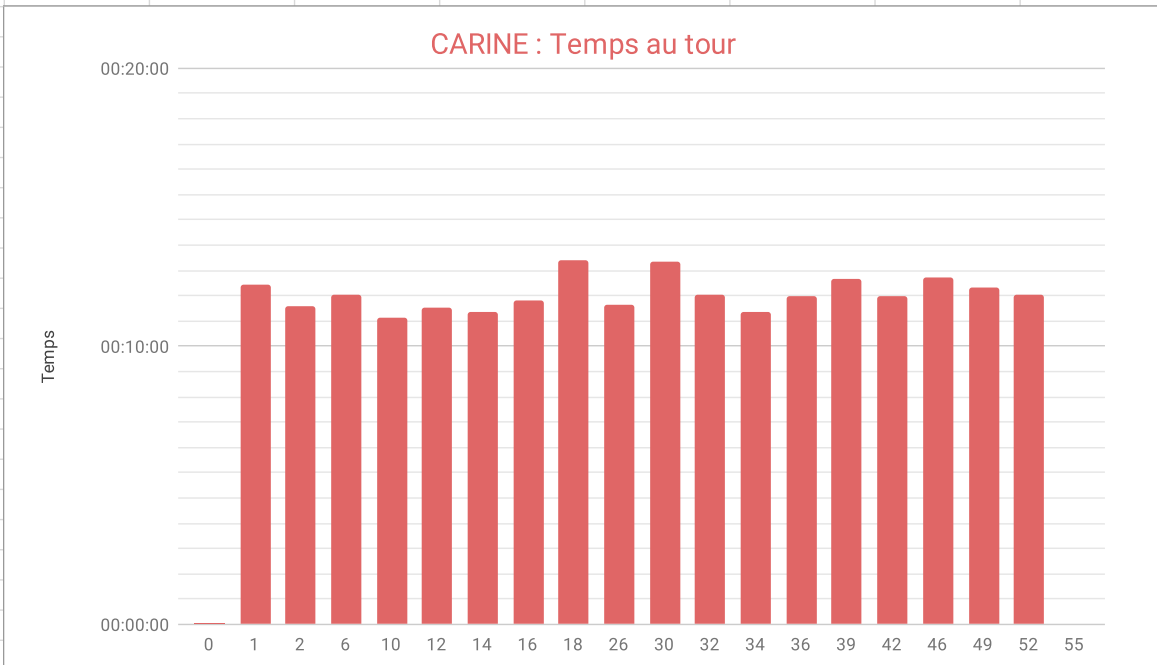

Tour	Heure	Temps	V moy	Ecart moy	Carine
0		00:00:00			
1	16:12:12	0:12:12	20,58	+0,59	
2	16:23:40	0:11:28	21,90	-0,73	
6	17:16:57	0:11:50	21,22	-0,05	
10	18:08:59	0:11:01	22,79	-1,62	
12	18:32:44	0:11:23	22,06	-0,89	
14	18:57:01	0:11:14	22,35	-1,18	
16	19:23:11	0:11:39	21,55	-0,38	
18	19:50:32	0:13:06	19,17	+2,00	
26	21:49:57	0:11:30	21,83	-0,67	
30	10:40:11	0:13:02	19,27	+1,90	
32	11:04:36	0:11:52	21,16	+0,01	
34	11:28:42	0:11:14	22,35	-1,18	
36	11:54:48	0:11:49	21,25	-0,08	
39	12:34:52	0:12:27	20,17	+1,00	
42	13:14:47	0:11:47	21,31	-0,14	
46	14:05:19	0:12:28	20,14	+1,03	
49	14:47:22	0:12:06	20,75	+0,42	
52	15:30:08	0:11:51	21,19	-0,02	
55					
		0:11:53	21,17	(σ 0,99)	Average
10	18:08:59	0:11:01	22,79	-1,62	Best
18	19:50:32	0:13:06	19,17	+2,00	Worst