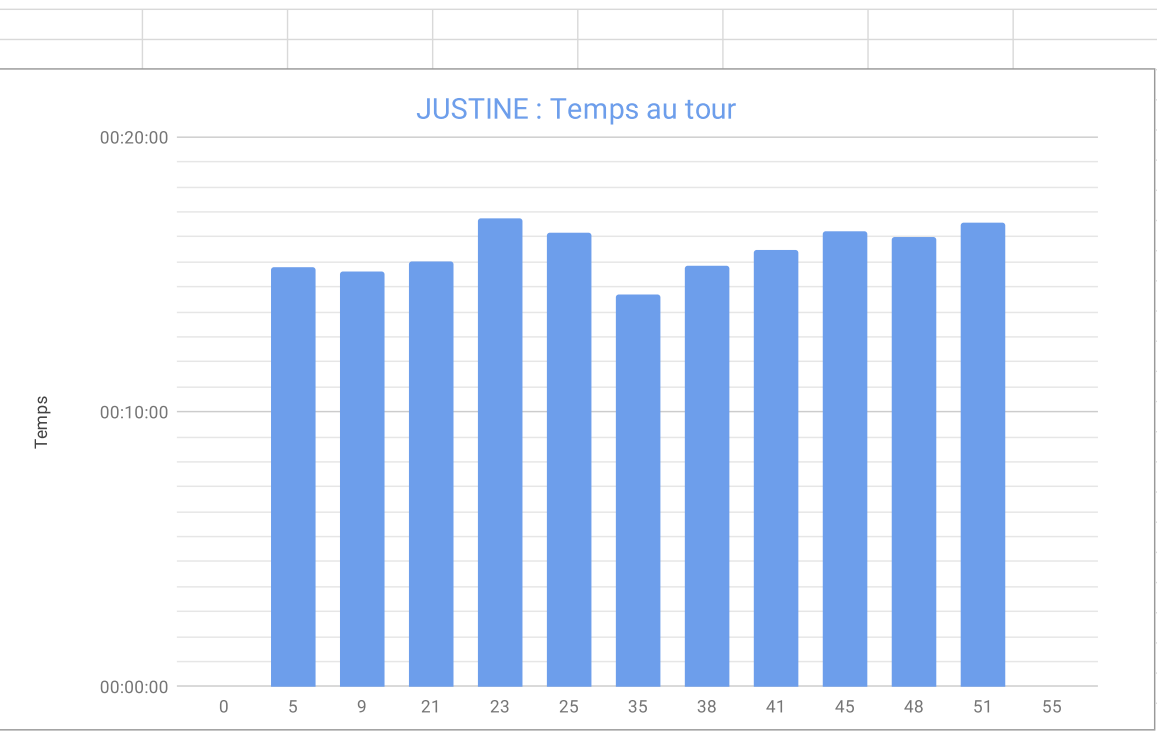

Tour	Heure	Temps	V moy	Ecart moy	Justine
0		00:00:00			
5	17:05:07	0:15:17	16,43	-0,58	
9	17:57:58	0:15:05	16,65	-0,79	
21	20:34:36	0:15:28	16,23	-0,38	
23	21:06:18	0:17:01	14,76	+1,10	
25	21:38:27	0:16:32	15,19	+0,67	
35	11:42:59	0:14:17	17,58	-1,73	
38	12:22:25	0:15:19	16,39	-0,54	
41	13:03:00	0:15:53	15,81	+0,05	
45	13:52:51	0:16:34	15,16	+0,70	
48	14:35:16	0:16:22	15,34	+0,51	
51	15:18:17	0:16:54	14,86	+1,00	
55					
		0:15:53	15,85	(σ 0,84)	Average
35	11:42:59	0:14:17	17,58	-1,73	Best
23	21:06:18	0:17:01	14,76	+1,10	Worst

		0:15:53	15,85	(σ 0,84)	Average
35	11:42:59	0:14:17	17,58	-1,73	Best
23	21:06:18	0:17:01	14,76	+1,10	Worst