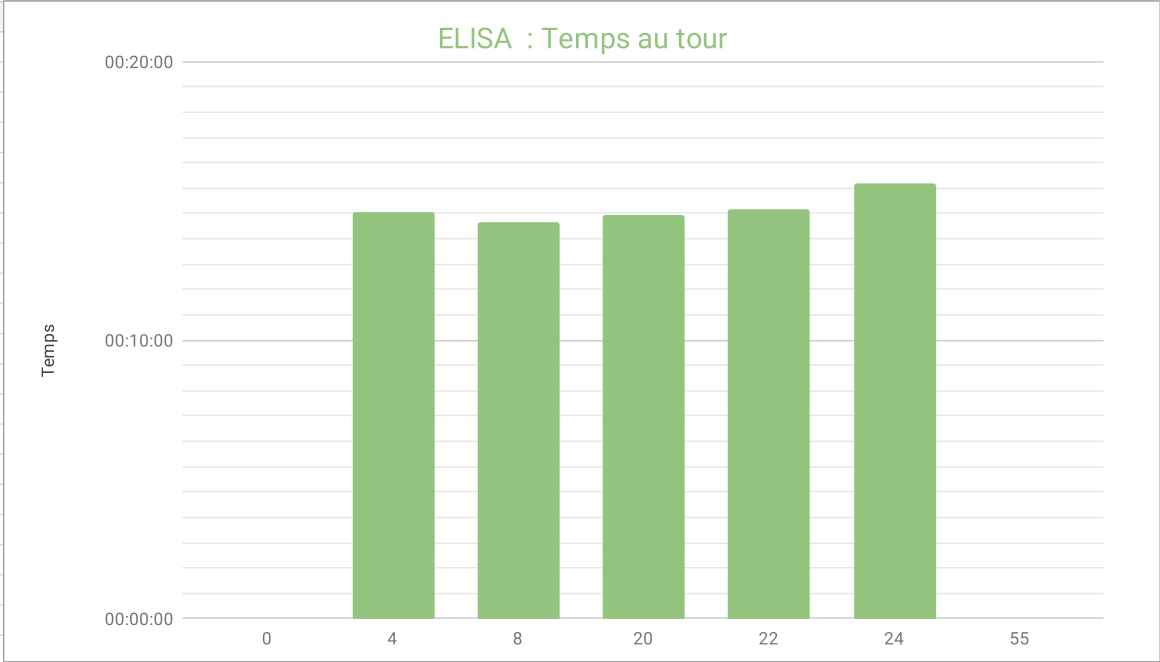

Tour	Heure	Temps	V moy	Ecart moy	Elisa
0		00:00:00			
4	16:49:50	0:14:35	17,22	-0,15	Start
8	17:42:53	0:14:15	17,62	-0,55	
20	20:19:08	0:14:29	17,34	-0,27	
22	20:49:17	0:14:41	17,10	-0,03	
24	21:21:55	0:15:37	16,08	+0,99	
55					
		0:14:43	17,07	(σ 0,53)	Average
8	17:42:53	0:14:15	17,62	-0,55	Best
24	21:21:55	0:15:37	16,08	+0,99	Worst