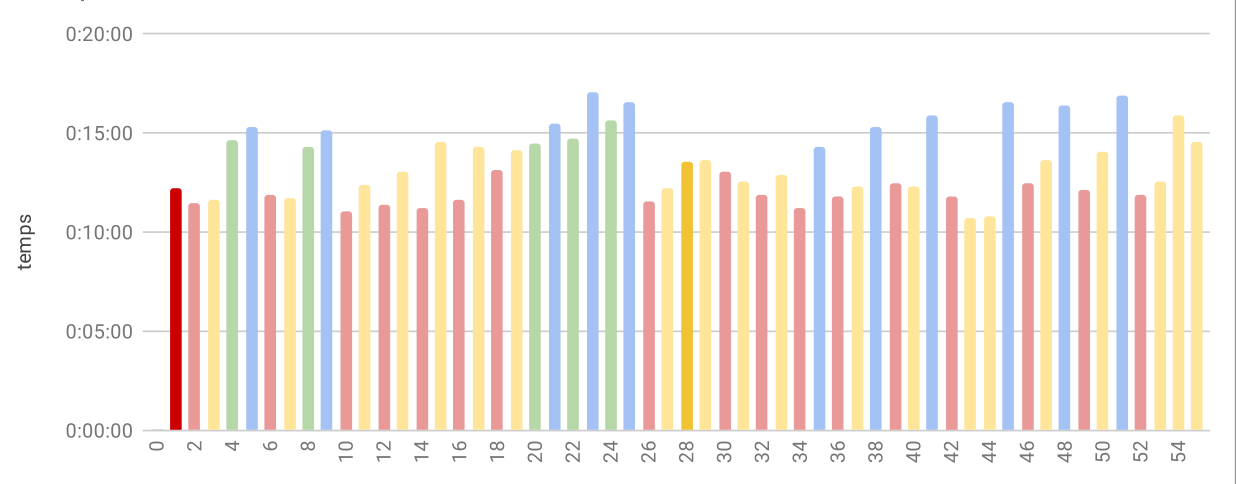

33	Ethan		11:17:28	0:12:52	19,52
34	Carine		11:28:42	0:11:14	22,35
35	Justine		11:42:59	0:14:17	17,58
36	Carine		11:54:48	0:11:49	21,25
37	Ethan		12:07:06	0:12:18	20,41
38	Justine		12:22:25	0:15:19	16,39
39	Carine		12:34:52	0:12:27	20,17
40	Ethan		12:47:07	0:12:15	20,50
41	Justine		13:03:00	0:15:53	15,81
42	Carine		13:14:47	0:11:47	21,31
43	Ethan		13:25:28	0:10:41	23,50
44	Ethan		13:36:17	0:10:49	23,21
45	Justine		13:52:51	0:16:34	15,16
46	Carine		14:05:19	0:12:28	20,14
47	Ethan		14:18:54	0:13:35	18,49
48	Justine		14:35:16	0:16:22	15,34
49	Carine		14:47:22	0:12:06	20,75
50	Ethan		15:01:23	0:14:01	17,91
51	Justine		15:18:17	0:16:54	14,86
52	Carine		15:30:08	0:11:51	21,19
53	Ethan		15:42:38	0:12:30	20,09
54	Ethan		15:58:28	0:15:50	15,86
55	Ethan		16:13:01	0:14:33	17,26

Temps au tour