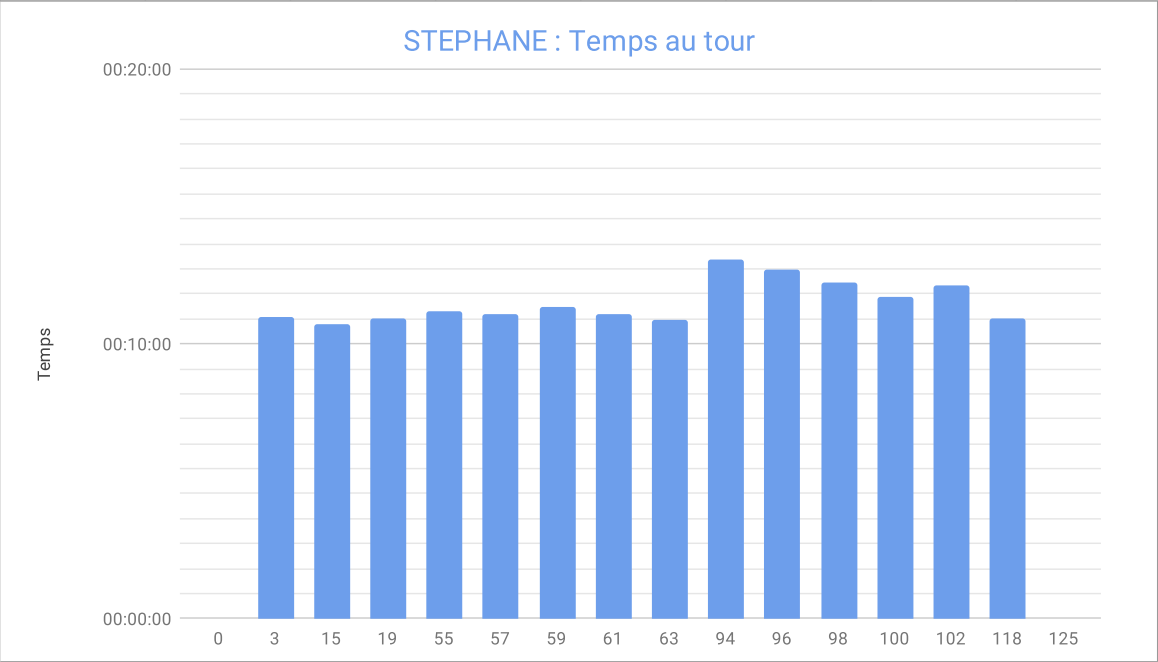

Tour	Heure	Temps	V moy	Ecart moy	Stef
0		00:00:00			
3	16:36:10	0:10:58	22,90	-0,97	
15	18:47:57	0:10:42	23,47	-1,54	
19	19:33:44	0:10:55	23,00	-1,07	
55	2:16:44	0:11:12	22,42	-0,49	
57	2:39:34	0:11:05	22,66	-0,73	
59	3:02:06	0:11:21	22,12	-0,20	
61	3:24:46	0:11:05	22,66	-0,73	
63	3:48:06	0:10:53	23,07	-1,14	
94	10:14:20	0:13:04	19,22	+2,71	Pluie
96	10:40:06	0:12:42	19,77	+2,16	Pluie
98	11:05:10	0:12:13	20,55	+1,37	
100	11:29:29	0:11:42	21,46	+0,47	
102	11:54:50	0:12:08	20,70	+1,23	
118	14:52:46	0:10:55	23,00	-1,07	
125					
		0:11:30	21,93	(σ 1,31)	Average
15	18:47:57	0:10:42	23,47	-1,54	Best
94	10:14:20	0:13:04	19,22	+2,71	Worst