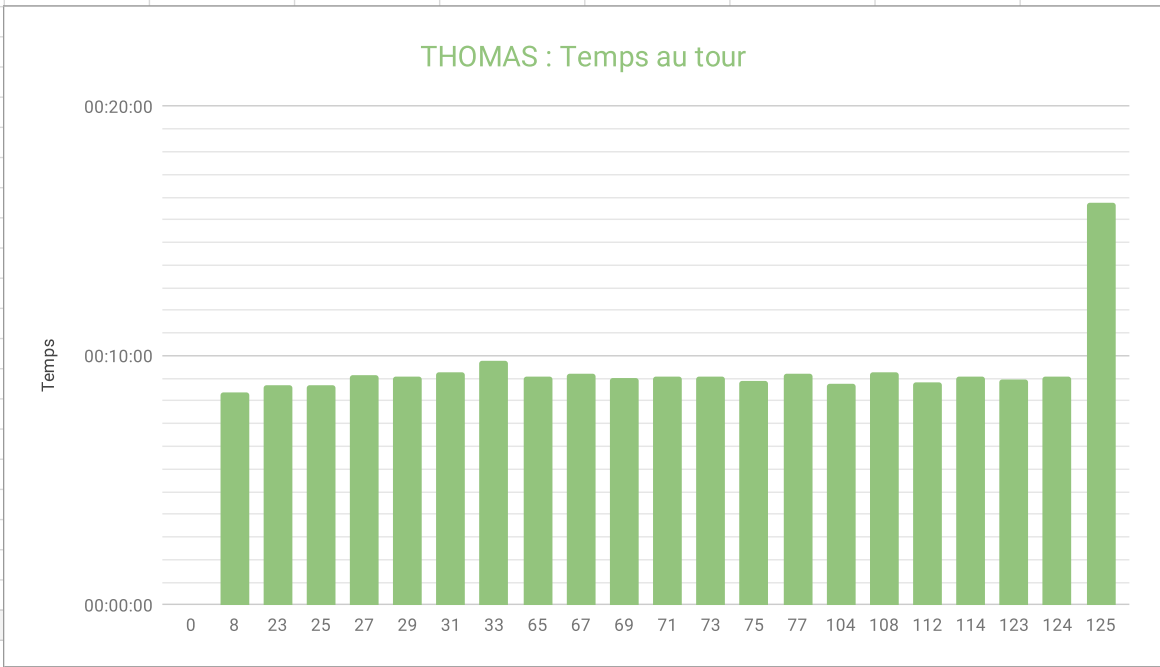

Tour	Heure	Temps	V moy	Ecart moy	Thomas
0		00:00:00			
8	17:30:11	0:08:33	29,37	-1,81	
23	20:16:39	0:08:49	28,48	-0,92	
25	20:35:44	0:08:49	28,48	-0,92	
27	20:55:07	0:09:12	27,29	+0,27	
29	21:14:40	0:09:11	27,34	+0,22	
31	21:34:32	0:09:21	26,86	+0,70	
33	21:55:18	0:09:49	25,58	+1,98	
65	4:08:41	0:09:08	27,49	+0,07	
67	4:28:18	0:09:18	27,00	+0,56	
69	4:47:44	0:09:06	27,59	-0,03	
71	5:07:40	0:09:11	27,34	+0,22	
73	5:27:58	0:09:11	27,34	+0,22	
75	5:47:32	0:08:59	27,95	-0,39	
77	6:08:05	0:09:15	27,15	+0,41	
104	12:16:13	0:08:51	28,37	-0,81	
108	13:00:24	0:09:20	26,90	+0,66	
112	13:45:01	0:08:57	28,06	-0,50	
114	14:05:50	0:09:10	27,39	+0,17	
123	15:47:42	0:09:01	27,85	-0,29	
124	15:56:53	0:09:11	27,34	+0,22	
125	16:13:01	0:16:08	15,56	+12,00	Last
		0:09:07	27,56	(σ 0,77)	Average
8	17:30:11	0:08:33	29,37	-1,81	Best
33	21:55:18	0:09:49	25,58	+1,98	Worst