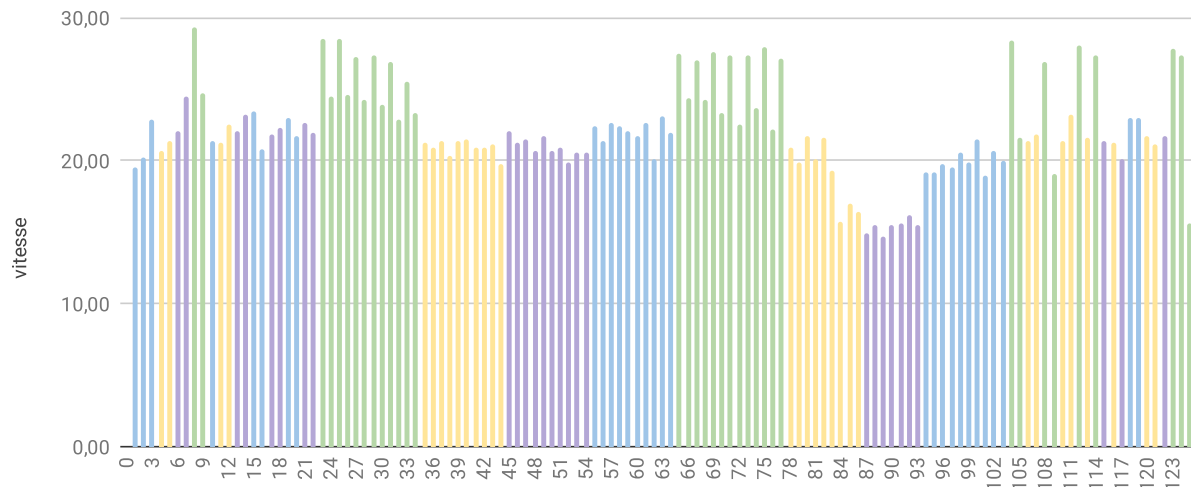

34	Yanosh	22:06:02	0:10:44	23,39
35	Florent	22:17:49	0:11:47	21,31
36	Sabrina	22:29:48	0:11:59	20,95
37	Florent	22:41:33	0:11:45	21,37
38	Sabrina	22:53:54	0:12:21	20,33
39	Florent	23:05:37	0:11:43	21,43
40	Sabrina	23:17:19	0:11:42	21,46
41	Florent	23:29:19	0:12:00	20,93
42	Sabrina	23:41:21	0:12:02	20,87
43	Florent	23:53:15	0:11:54	21,10
44	Sabrina	0:05:55	0:12:40	19,82
45	Lotfi	0:17:17	0:11:22	22,09
46	Morgane	0:29:06	0:11:49	21,25
47	Lotfi	0:40:48	0:11:42	21,46
48	Morgane	0:52:47	0:12:10	20,64
49	Lotfi	1:04:20	0:11:33	21,74
50	Morgane	1:16:30	0:12:10	20,64
51	Lotfi	1:28:32	0:12:02	20,87
52	Morgane	1:41:08	0:12:36	19,93
53	Lotfi	1:53:21	0:12:13	20,55
54	Morgane	2:05:32	0:12:11	20,61
55	Stef	2:16:44	0:11:12	22,42
56	Antho	2:28:29	0:11:45	21,37
57	Stef	2:39:34	0:11:05	22,66
58	Antho	2:50:45	0:11:11	22,45
59	Stef	3:02:06	0:11:21	22,12
60	Antho	3:13:41	0:11:35	21,68
61	Stef	3:24:46	0:11:05	22,66
62	Antho	3:37:13	0:12:27	20,17
63	Stef	3:48:06	0:10:53	23,07
64	Antho	3:59:33	0:11:27	21,93
65	Thomas	4:08:41	0:09:08	27,49
66	Yanosh	4:19:00	0:10:19	24,34
67	Thomas	4:28:18	0:09:18	27,00
68	Yanosh	4:38:38	0:10:20	24,30
69	Thomas	4:47:44	0:09:06	27,59
70	Yanosh	4:58:29	0:10:45	23,36

Vitesses moyennes