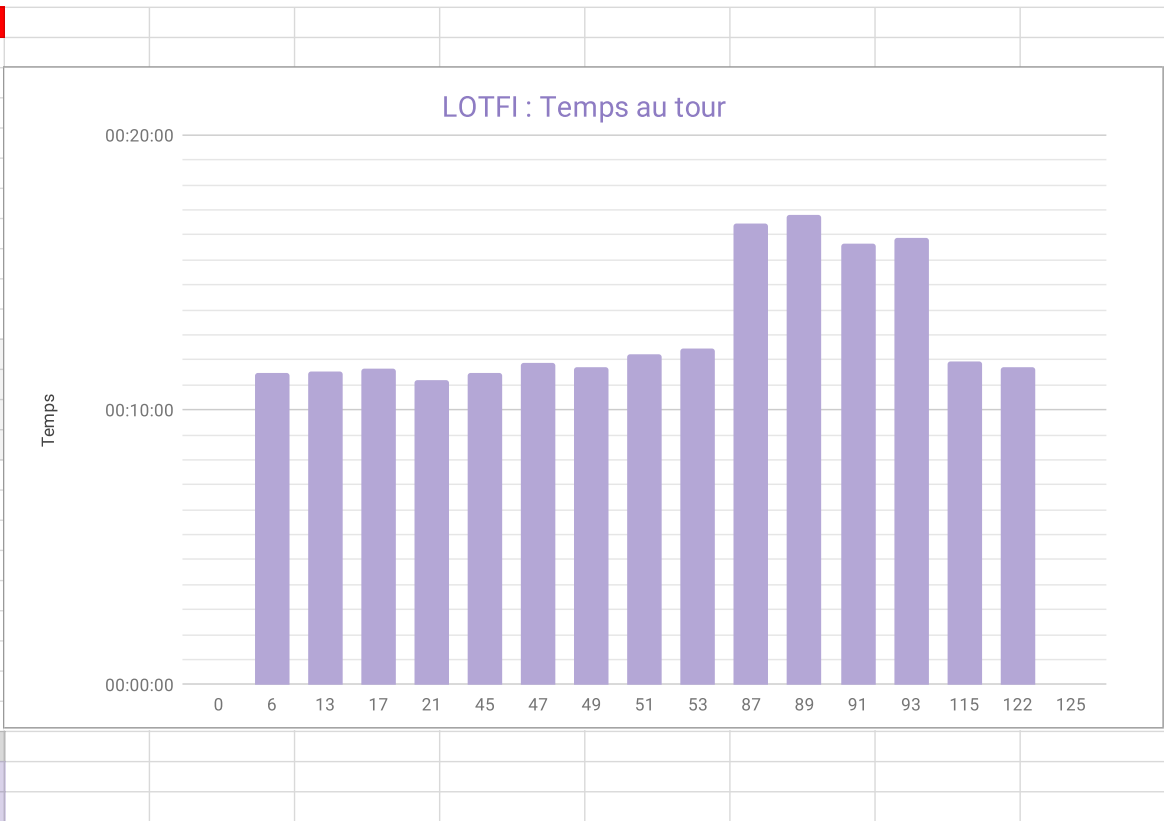

Tour	Heure	Temps	V moy	Ecart moy	Lotfi
0		00:00:00			
6	17:11:23	0:11:22	22,09	-2,14	
13	18:26:25	0:11:23	22,06	-2,11	
17	19:11:32	0:11:30	21,83	-1,89	
21	19:56:23	0:11:05	22,66	-2,71	
45	0:17:17	0:11:22	22,09	-2,14	
47	0:40:48	0:11:42	21,46	-1,52	
49	1:04:20	0:11:33	21,74	-1,79	
51	1:28:32	0:12:02	20,87	-0,92	
53	1:53:21	0:12:13	20,55	-0,61	
87	8:24:05	0:16:46	14,98	+4,97	pluie
89	8:57:20	0:17:06	14,68	+5,26	pluie
91	9:29:34	0:16:03	15,64	+4,30	pluie
93	10:01:16	0:16:15	15,45	+4,49	pluie
115	14:17:35	0:11:45	21,37	-1,42	
122	15:38:41	0:11:34	21,71	-1,76	
125					
		0:12:55	19,95	(σ 2,92)	Average
21	19:56:23	0:11:05	22,66	-2,71	Best
89	8:57:20	0:17:06	14,68	+5,26	Worst