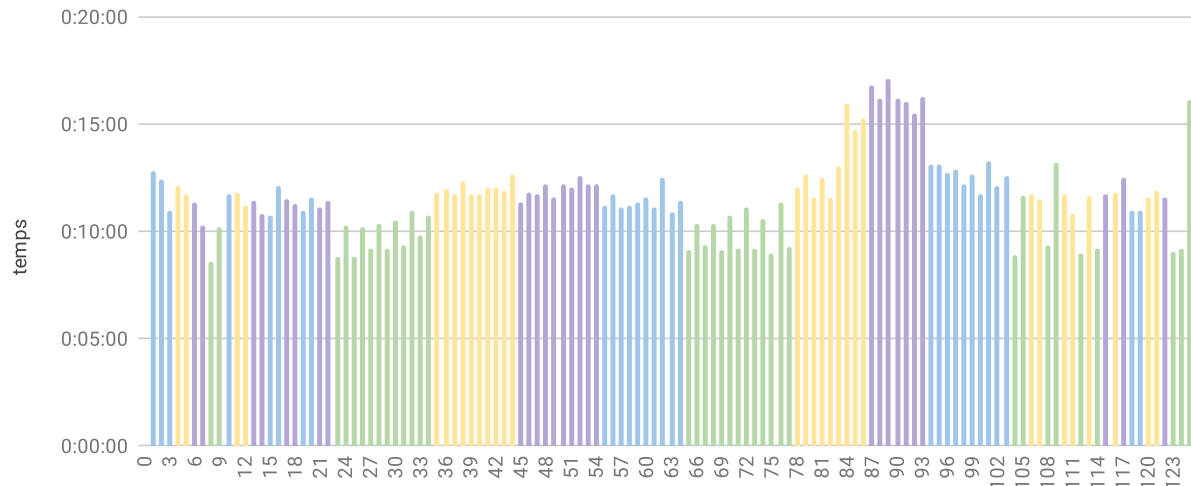

Temps au tour