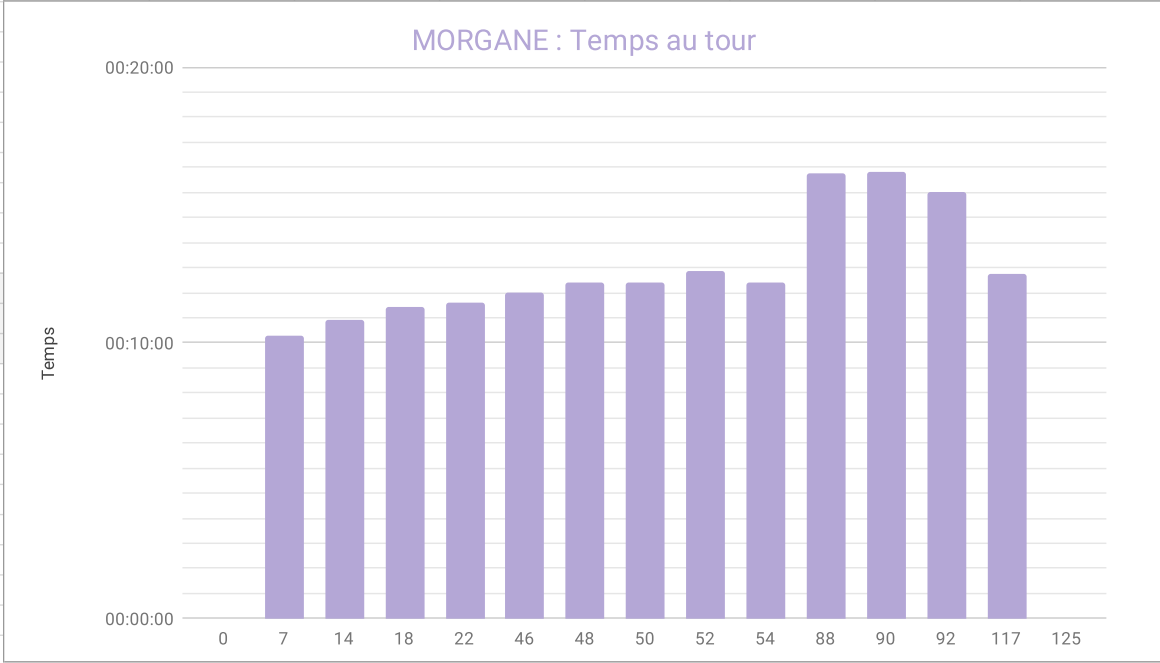

Tour	Heure	Temps	V moy	Ecart moy	Morgane
0		00:00:00			
7	17:21:38	0:10:15	24,50	-4,32	
14	18:37:15	0:10:50	23,18	-3,00	
18	19:22:49	0:11:17	22,25	-2,07	
22	20:07:50	0:11:27	21,93	-1,75	
46	0:29:06	0:11:49	21,25	-1,07	
48	0:52:47	0:12:10	20,64	-0,46	
50	1:16:30	0:12:10	20,64	-0,46	
52	1:41:08	0:12:36	19,93	+0,25	
54	2:05:32	0:12:11	20,61	-0,43	
88	8:40:14	0:16:09	15,55	+4,63	pluie
90	9:13:31	0:16:11	15,52	+4,67	pluie
92	9:45:01	0:15:27	16,25	+3,93	pluie
117	14:41:51	0:12:29	20,11	+0,07	
125					
		0:12:42	20,18	(σ 2,71)	Average
7	17:21:38	0:10:15	24,50	-4,32	Best
90	9:13:31	0:16:11	15,52	+4,67	Worst