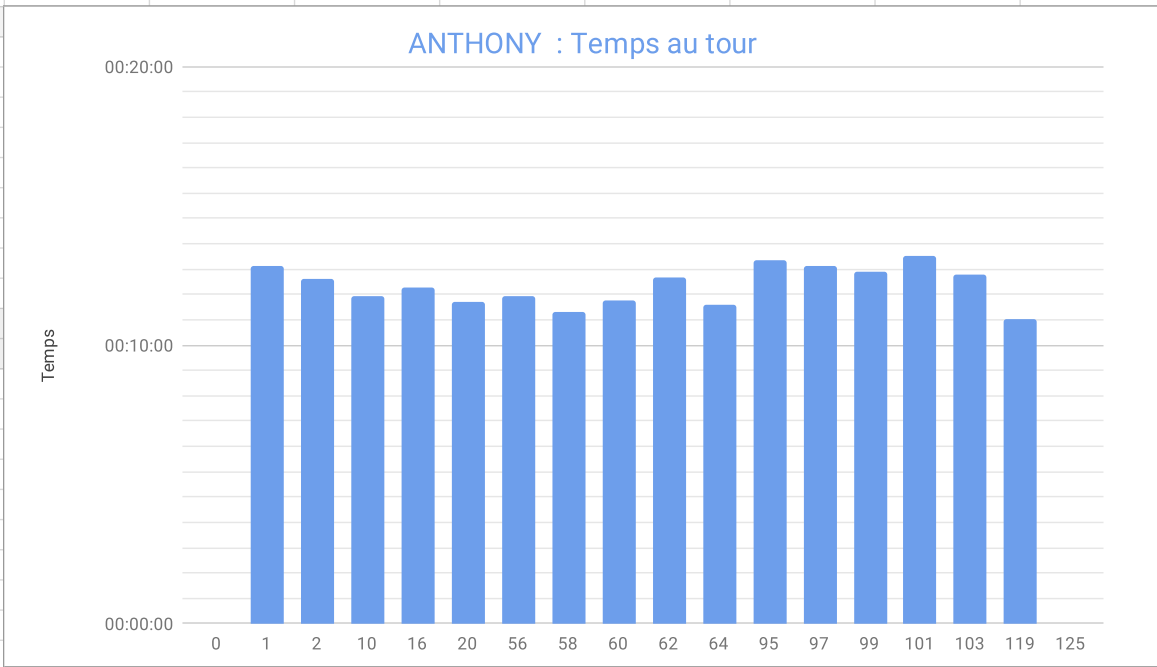

Tour	Heure	Temps	V moy	Ecart moy	Antho
0		00:00:00			
1	16:12:49	0:12:49	19,59	+1,16	Start
2	16:25:12	0:12:23	20,28	+0,48	
10	17:52:04	0:11:44	21,40	-0,65	
16	19:00:02	0:12:05	20,78	-0,03	
20	19:45:18	0:11:34	21,71	-0,96	
56	2:28:29	0:11:45	21,37	-0,62	
58	2:50:45	0:11:11	22,45	-1,70	
60	3:13:41	0:11:35	21,68	-0,92	
62	3:37:13	0:12:27	20,17	+0,58	
64	3:59:33	0:11:27	21,93	-1,18	
95	10:27:24	0:13:04	19,22	+1,54	Pluie
97	10:52:57	0:12:51	19,54	+1,21	Pluie
99	11:17:47	0:12:37	19,90	+0,85	
101	11:42:42	0:13:13	19,00	+1,75	
103	12:07:22	0:12:32	20,03	+0,72	
119	15:03:41	0:10:55	23,00	-2,25	
125					
		0:12:08	20,75	(σ 1,17)	Average
119	15:03:41	0:10:55	23,00	-2,25	Best
101	11:42:42	0:13:13	19,00	+1,75	Worst