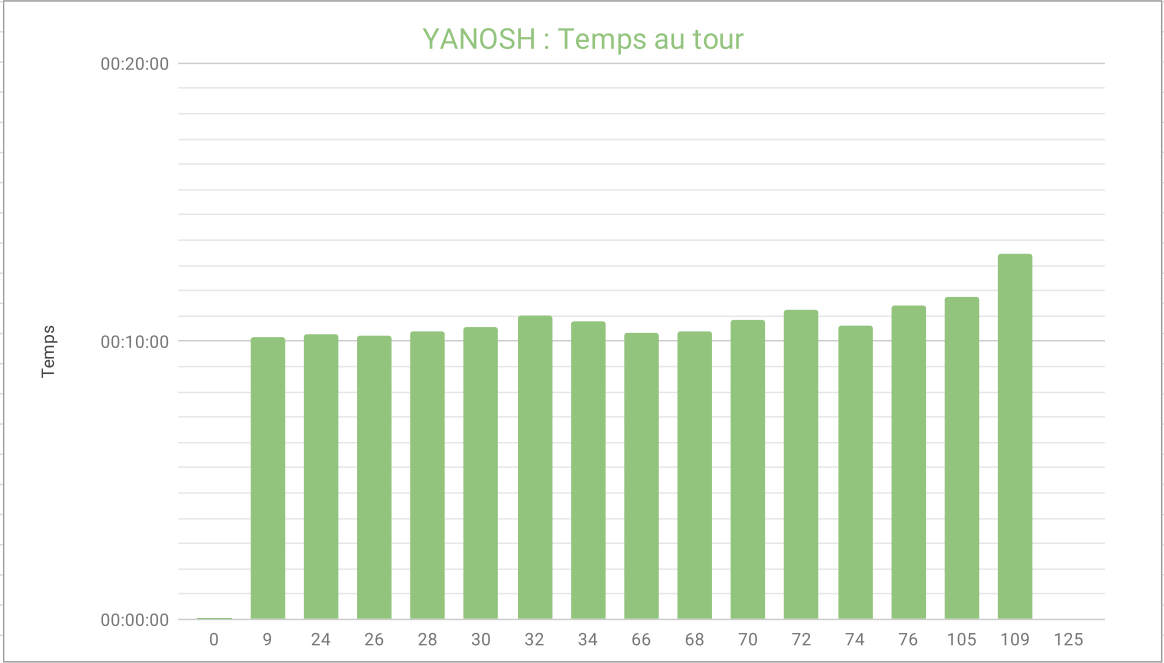

Tour	Heure	Temps	V moy	Ecart moy	Yanosh
0		00:00:00			
9	17:40:20	0:10:09	24,74	-1,44	
24	20:26:55	0:10:16	24,46	-1,16	
26	20:45:55	0:10:11	24,66	-1,36	
28	21:05:29	0:10:22	24,22	-0,92	
30	21:25:11	0:10:31	23,88	-0,57	
32	21:45:29	0:10:57	22,93	+0,37	
34	22:06:02	0:10:44	23,39	-0,09	
66	4:19:00	0:10:19	24,34	-1,04	
68	4:38:38	0:10:20	24,30	-1,00	
70	4:58:29	0:10:45	23,36	-0,06	
72	5:18:47	0:11:07	22,59	+0,71	
74	5:38:33	0:10:35	23,73	-0,42	
76	5:58:50	0:11:18	22,22	+1,08	
105	12:27:50	0:11:37	21,62	+1,69	
109	13:13:33	0:13:09	19,10	+4,21	
125					
		0:10:49	23,30	(σ 1,44)	Average
9	17:40:20	0:10:09	24,74	-1,44	Best
109	13:13:33	0:13:09	19,10	+4,21	Worst