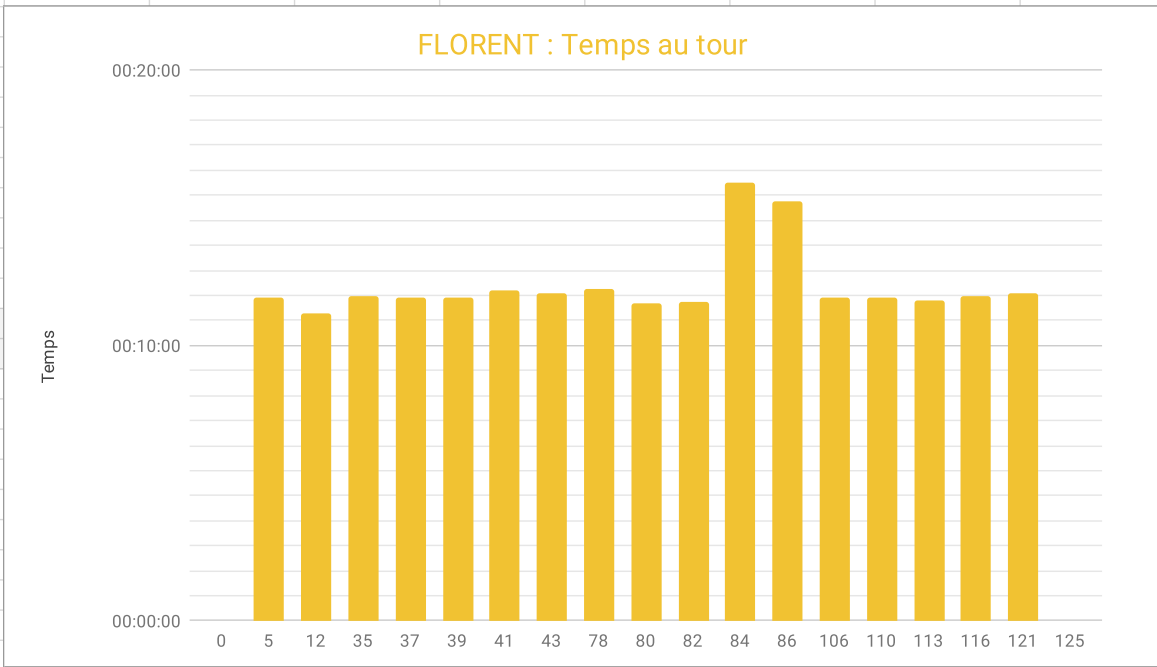

Tour	Heure	Temps	V moy	Ecart moy	Florent
0		00:00:00			
5	17:00:01	0:11:44	21,40	-0,62	
12	18:15:02	0:11:09	22,52	-1,73	
35	22:17:49	0:11:47	21,31	-0,52	
37	22:41:33	0:11:45	21,37	-0,58	
39	23:05:37	0:11:43	21,43	-0,65	
41	23:29:19	0:12:00	20,93	-0,14	
43	23:53:15	0:11:54	21,10	-0,32	
78	6:20:07	0:12:02	20,87	-0,08	
80	6:44:18	0:11:33	21,74	-0,95	
82	7:08:25	0:11:36	21,65	-0,86	
84	7:37:21	0:15:56	15,76	+5,03	pluie
86	8:07:19	0:15:14	16,48	+4,30	pluie
106	12:39:35	0:11:45	21,37	-0,58	
110	13:25:16	0:11:43	21,43	-0,65	
113	13:56:40	0:11:39	21,55	-0,77	
116	14:29:22	0:11:47	21,31	-0,52	
121	15:27:07	0:11:53	21,13	-0,35	
125					
		0:12:11	20,79	(σ 1,74)	Average
12	18:15:02	0:11:09	22,52	-1,73	Best
84	7:37:21	0:15:56	15,76	+5,03	Worst